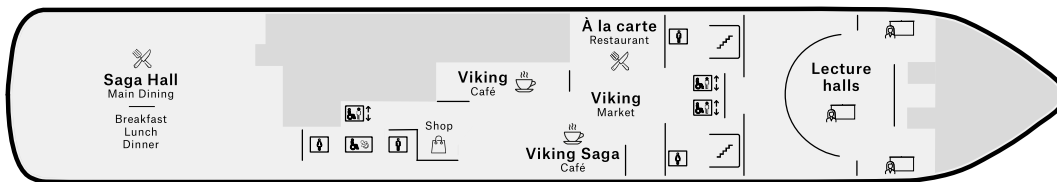

9 Slapp av i Panorama loungen, ute på dekk, eller få opp pulsen i treningsrommet. **EN** Relax in our Panorama lounge or out on deck, or work up a sweat in the Fitness room. **DE** Entspannen Sie sich in unserer Panorama Lounge oder auf dem Außendeck. Oder besuchen Sie unseren Fitnessraum.

8 Nyt en drink i baren eller slapp av og nyt utsikten i Panorama loungen. **EN** Relax and refresh in our bars and enjoy the view from the Panorama lounge. **DE** Entspannen und erfrischen Sie sich in unseren Bars und genießen Sie die Aussicht aus der Panorama Lounge.

5 Skipets midtpunkt for aktiviteter, med restauranter og auditorium. **EN** The centre of activity aboard, with restaurants and the lecture halls. **DE** Das Zentrum der Bordaktivitäten mit Restaurants und Konferenzräumen.