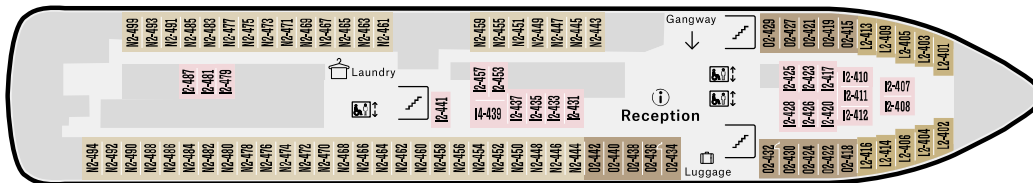

5 Skipets midtpunkt for aktiviteter, med restauranter og auditorium. **EN** The centre of activity aboard, with restaurants and the lecture halls. **DE** Das Zentrum der Bordaktivitäten mit Restaurants und Konferenzräumen.