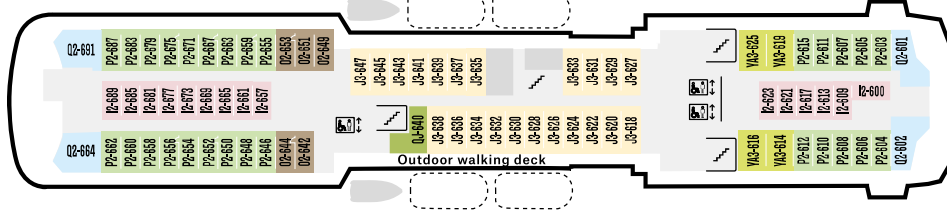

6 Komfortable utvendige og innvendige lugarar. **EN** Comfortable cabins, both inside and outside. **DE** Komfortable Innen- und Außenkabinen.