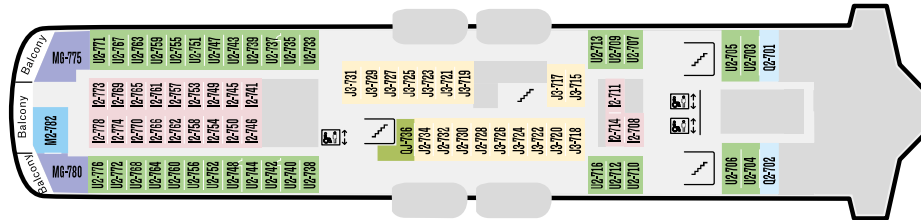

7 Komfortable utvendige og innvendige lugarar. **EN** Comfortable cabins, both inside and outside. **DE** Komfortable Innen- und Außenkabinen.