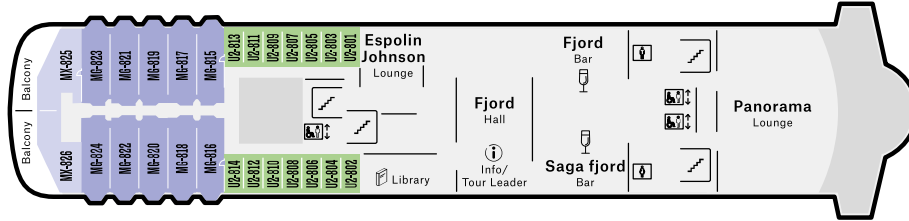

8 Nyt en drink i baren eller slapp av og nyt utsikten i Panorama loungen. **EN** Relax and refresh in our bars and enjoy the view from the Panorama lounge. **DE** Entspannen und erfrischen Sie sich in unseren Bars und genießen Sie die Aussicht aus der Panorama Lounge.